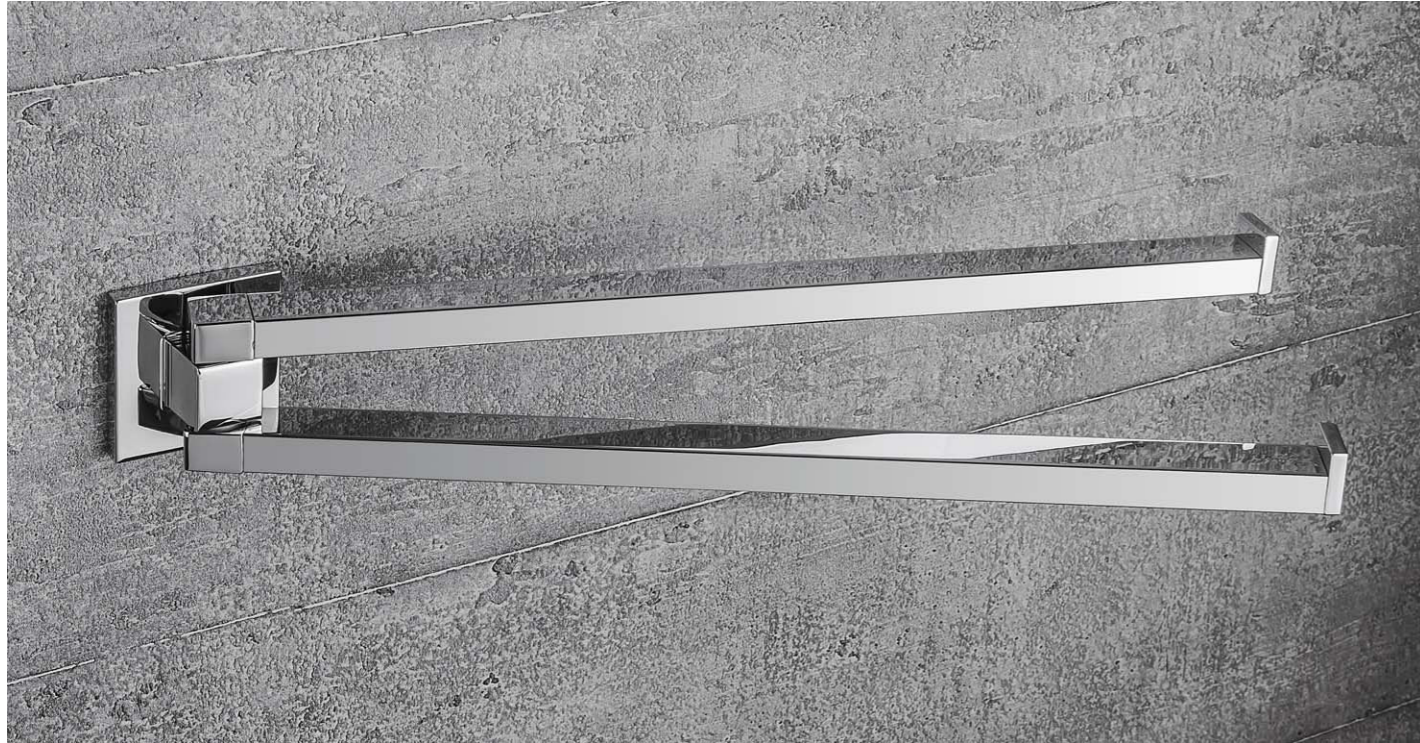

BASICQ

Il comfort del vostro bagno può passare attraverso la piacevolezza degli accessori della nuova collezione BasicQ, dove l'eleganza e la semplicità si arricchiscono di linee quadrate. Anche questa serie conferma la propria versatilità che la rende perfetta per ogni tipologia di ambiente bagno. Resistente, pratica ed "accessibile", la collezione BasicQ è il decoro dell'essenzialità al quadrato!

The comfort of your bathroom can go through the pleasure of the accessories of the new collection BasicQ, where elegance and simplicity are enriched with square lines. Also this series confirms its versatility, which makes it perfect for every type of bathroom. Durable, practical and "accessible", the BasicQ collection is the essentiality decorum to the square!

“La semplicità è la nota fondamentale di ogni vera eleganza.”

“Semplicity is the keynote of all true elegance.”

Coco Chanel

B3702 - B9337

B3781
B3701

B3731

LC97

B3709
B3710
B3711

B3712

B3790

B3708DX
B3708SX

B3791

B3707
B3706

BASICQ

Design: Colombo Design

Materiale: Ottone / Cromall®
Material: Brass / Cromall®