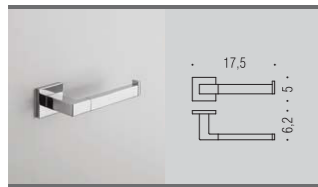

B3708DX
Porta rotolo destro
Right paper holder