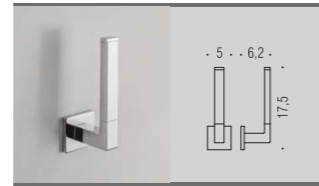

B3790
Porta rotolo
Paper holder