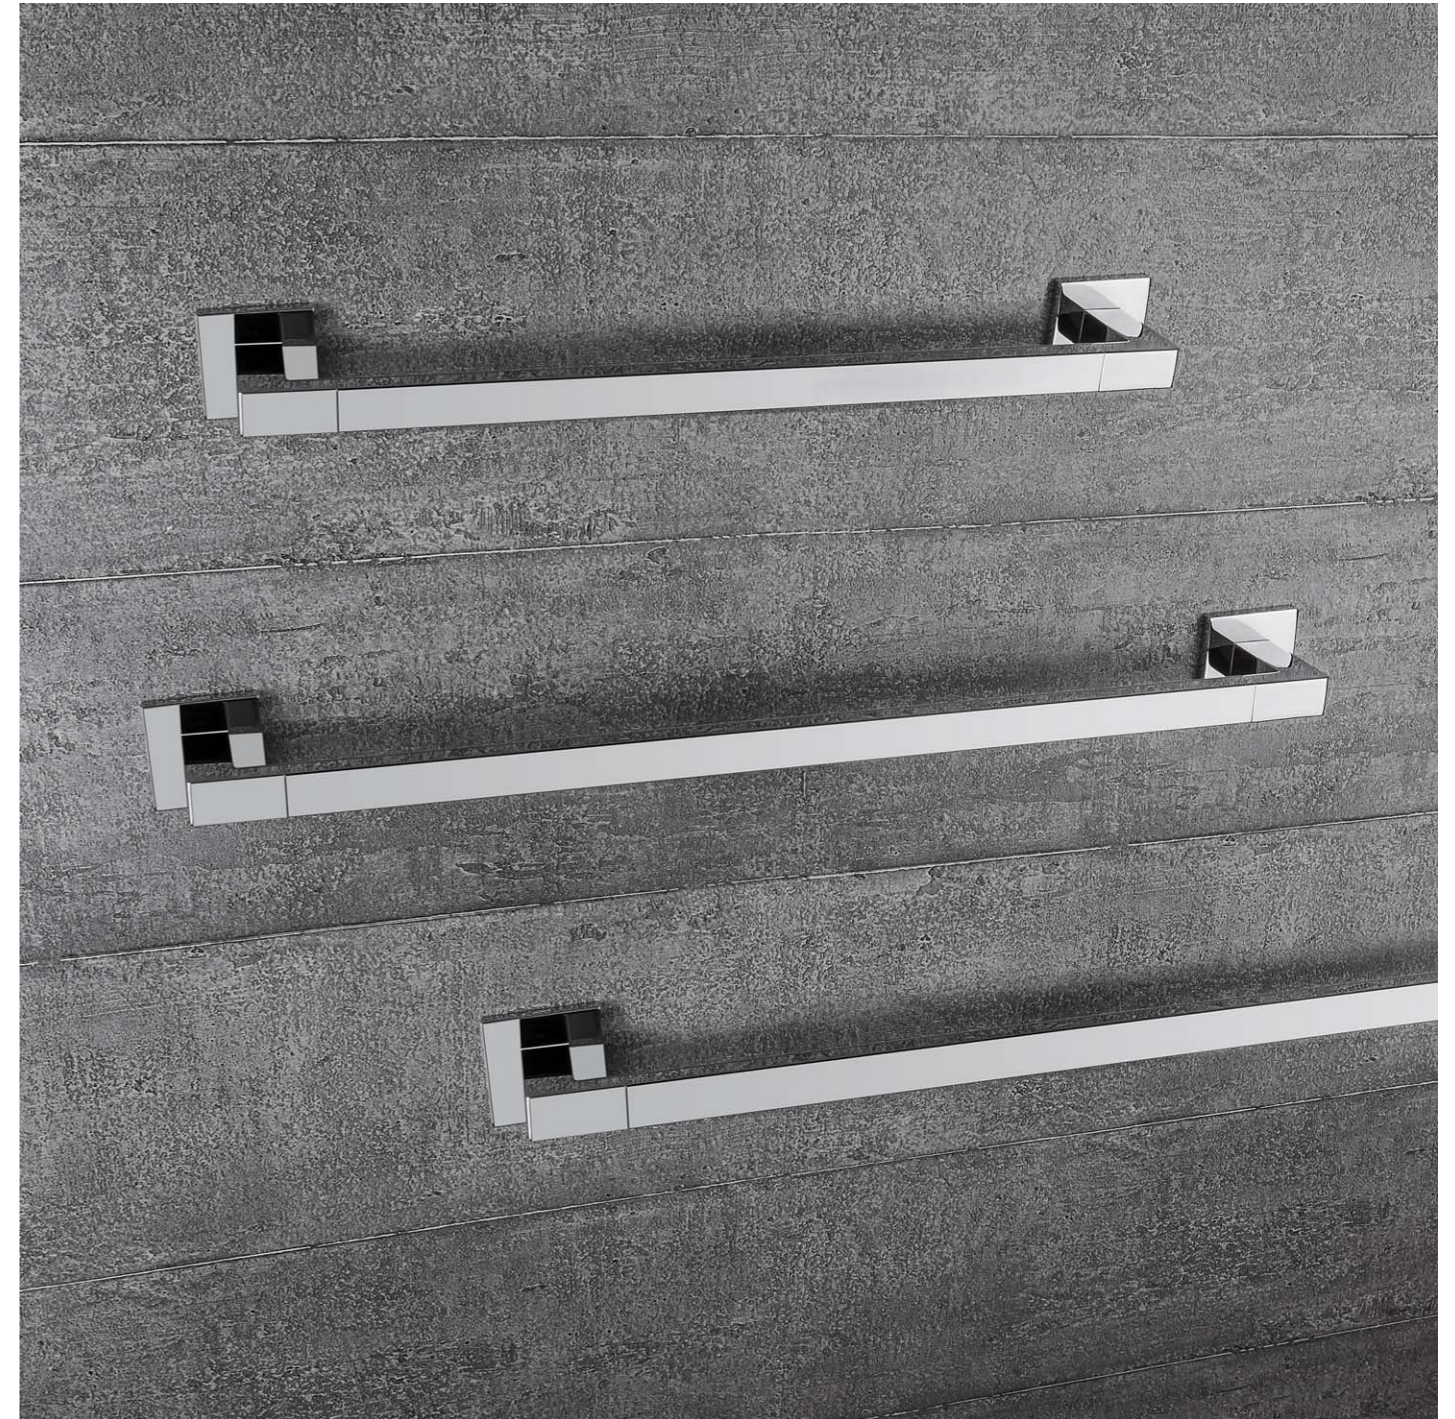

BASICQ

Il comfort del vostro bagno può passare attraverso la piacevolezza degli accessori della nuova collezione BasicQ, dove l'eleganza e la semplicità si arricchiscono di linee quadrate. Anche questa serie conferma la propria versatilità che la rende perfetta per ogni tipologia di ambiente bagno. Resistente, pratica ed "accessibile", la collezione BasicQ è il decoro dell'essenzialità al quadrato!

The comfort of your bathroom can go through the pleasure of the accessories of the new collection BasicQ, where elegance and simplicity are enriched with square lines. Also this series confirms its versatility, which makes it perfect for every type of bathroom. Durable, practical and "accessible", the BasicQ collection is the essentiality decorum to the square!

“La semplicità è la nota fondamentale di ogni vera eleganza.”

“Semplicity is the keynote of all true elegance.”

Coco Chanel

B3702 - B9337

B3781
B3701

B3731

LC97

B3709
B3710
B3711

B3712

B3790

B3708DX
B3708SX

B3791

B3707
B3706

BASICQ

Design: Colombo Design

Materiale: Ottone / Cromall®
Material: Brass / Cromall®