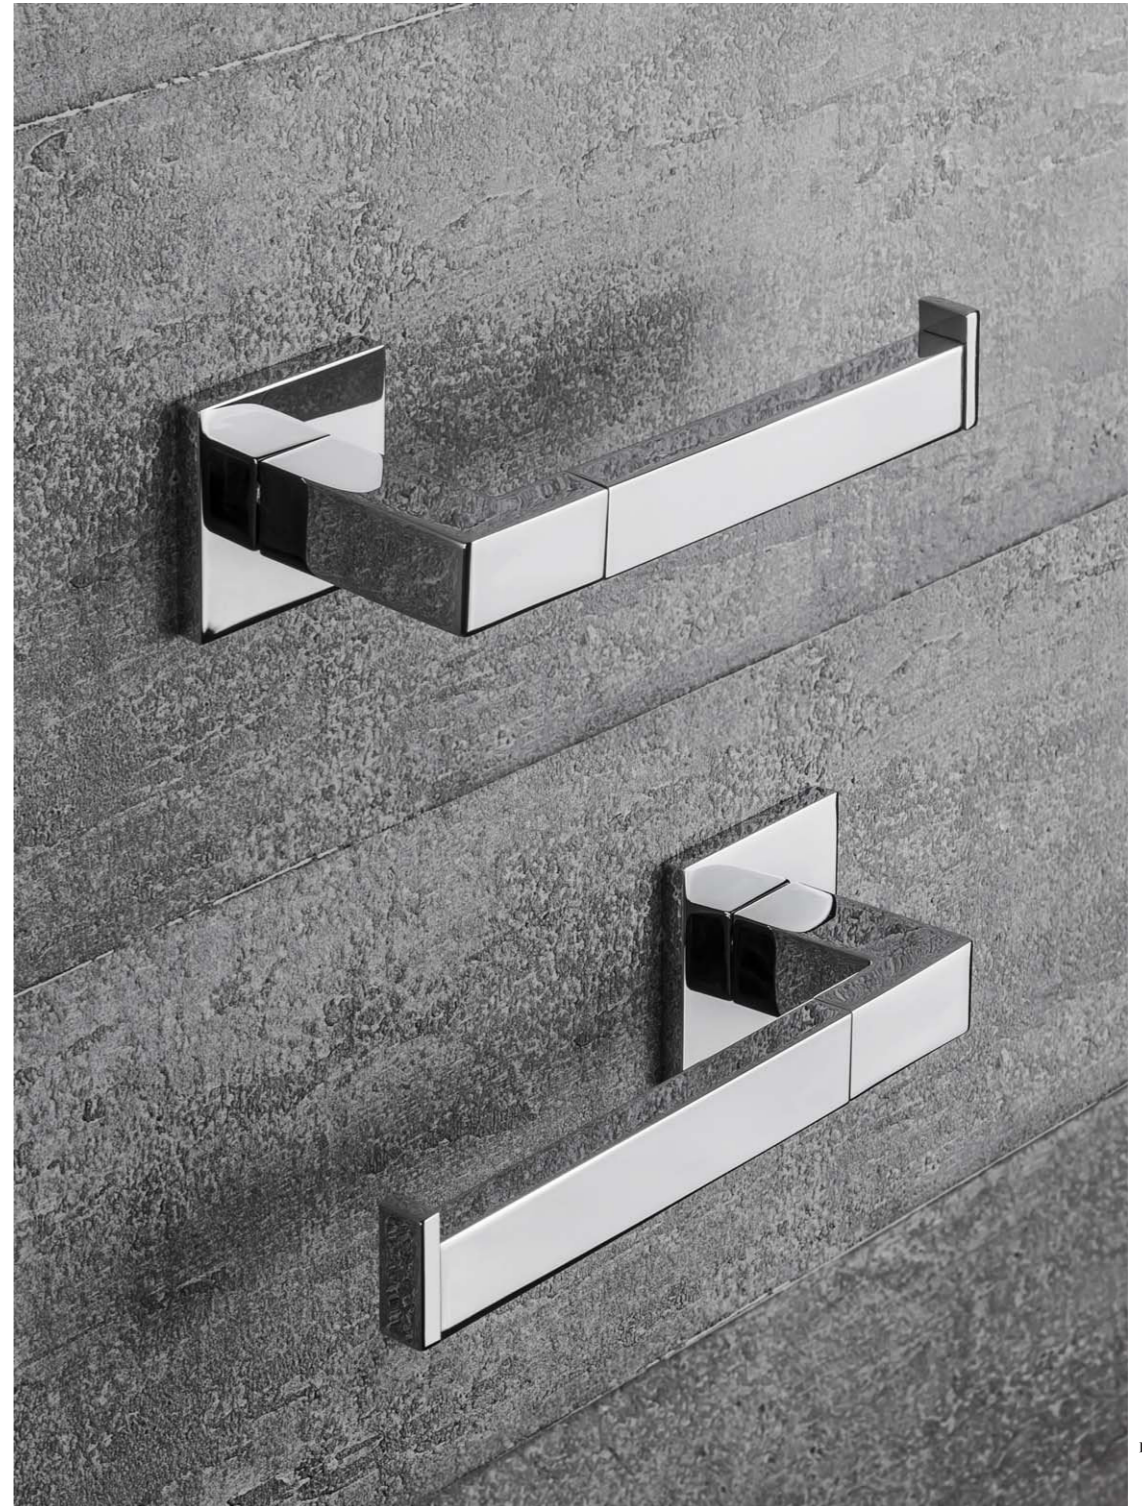

BASICQ

Il comfort del vostro bagno può passare attraverso la piacevolezza degli accessori della nuova collezione BasicQ, dove l'eleganza e la semplicità si arricchiscono di linee quadrate. Anche questa serie conferma la propria versatilità che la rende perfetta per ogni tipologia di ambiente bagno. Resistente, pratica ed "accessibile", la collezione BasicQ è il decoro dell'essenzialità al quadrato!

The comfort of your bathroom can go through the pleasure of the accessories of the new collection BasicQ, where elegance and simplicity are enriched with square lines. Also this series confirms its versatility, which makes it perfect for every type of bathroom. Durable, practical and "accessible", the BasicQ collection is the essentiality decorum to the square!

“La semplicità è la nota fondamentale di ogni vera eleganza.”

“Semplicity is the keynote of all true elegance.”

Coco Chanel

B3702 - B9337

B3781
B3701

B3731

LC97

B3709
B3710
B3711

B3712

B3790

B3708DX
B3708SX

B3791

B3707
B3706

BASICQ

Design: Colombo Design

Materiale: Ottone / Cromall®
Material: Brass / Cromall®