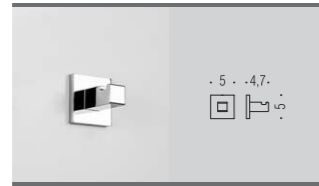

B3702
Porta bicchiere
Glass holder

B9337
Spandisapone (L 0,28)
Soap dispenser

B3709 - B3710 - B3711
Porta salvietta
Towel holder

B3712
Porta salvietta doppio a snodo
Double bar towel holder

B3731
Porta salvietta ad anello
Ring towel holder