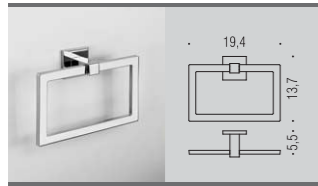

B3702
Porta bicchiere
Glass holder

B9337
Spandisapone (L 0,28)
Soap dispenser

B3709 - B3710 - B3711
Porta salvietta
Towel holder

B3712
Porta salvietta doppio a snodo
Double bar towel holder

B3731
Porta salvietta ad anello
Ring towel holder